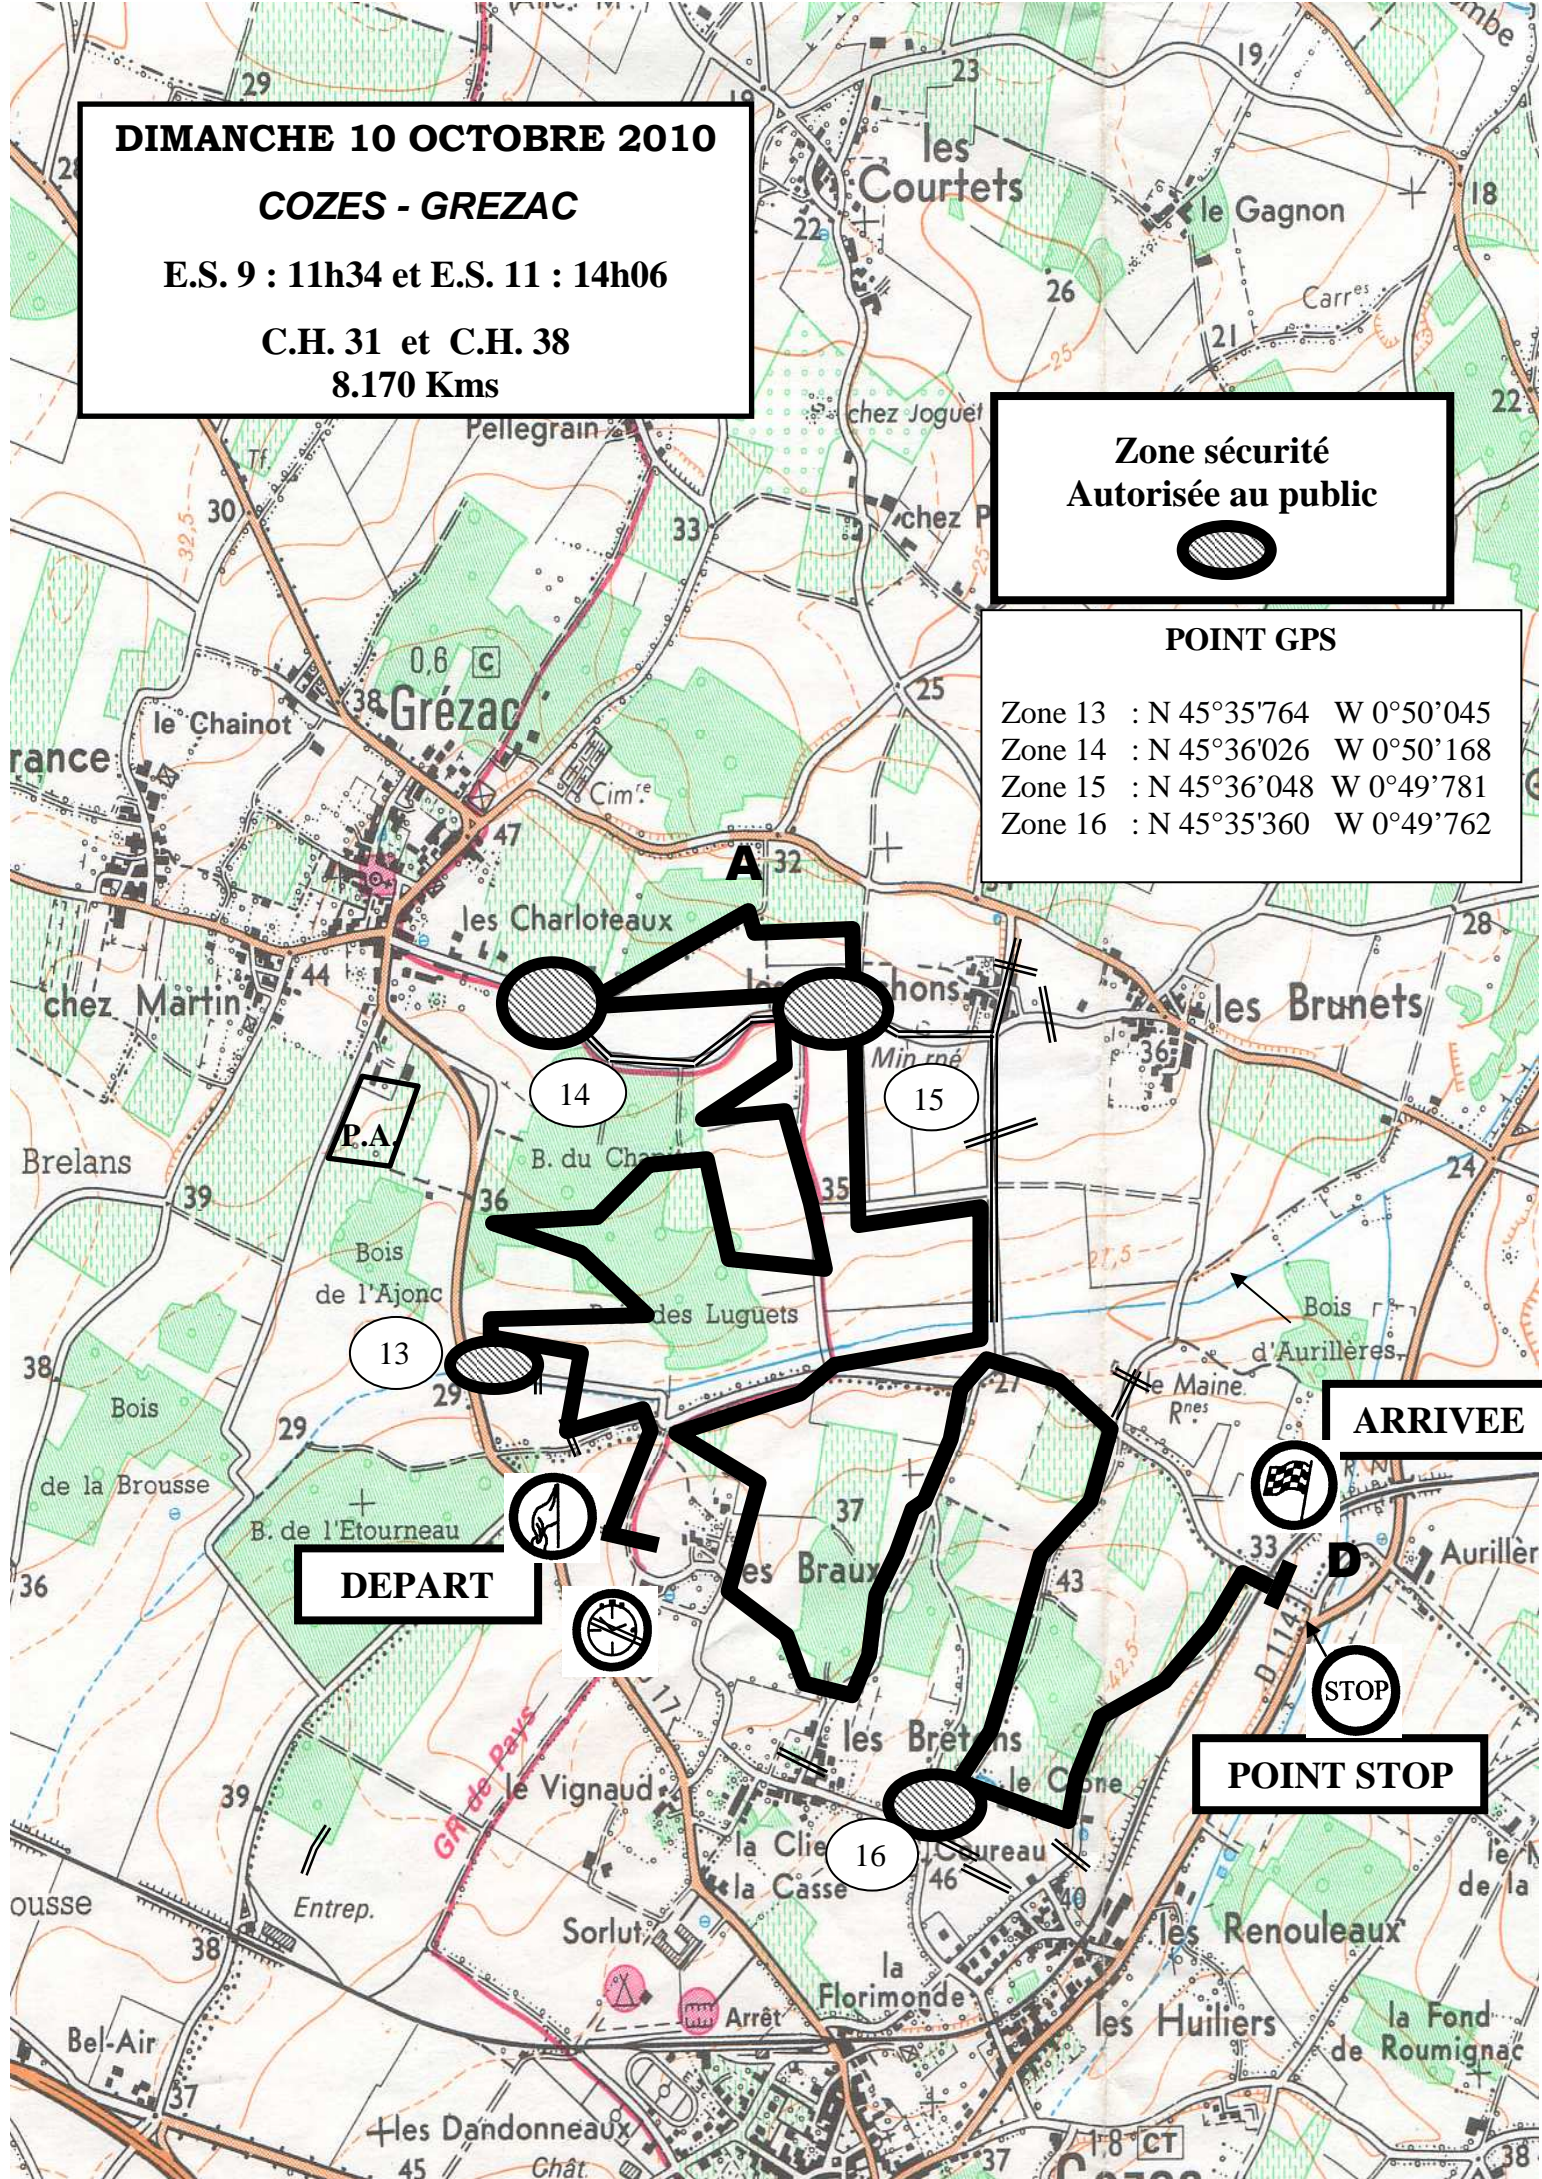

DIMANCHE 10 OCTOBRE 2010

COZES - GREZAC

E.S. 9 : 11h34 et E.S. 11 : 14h06

C.H. 31 et C.H. 38

8.170 Kms

**Zone sécurité
Autorisée au public**

POINT GPS

Zone 13 : N 45°35'764 W 0°50'045
Zone 14 : N 45°36'026 W 0°50'168
Zone 15 : N 45°36'048 W 0°49'781
Zone 16 : N 45°35'360 W 0°49'762

DEPART

ARRIVEE

POINT STOP